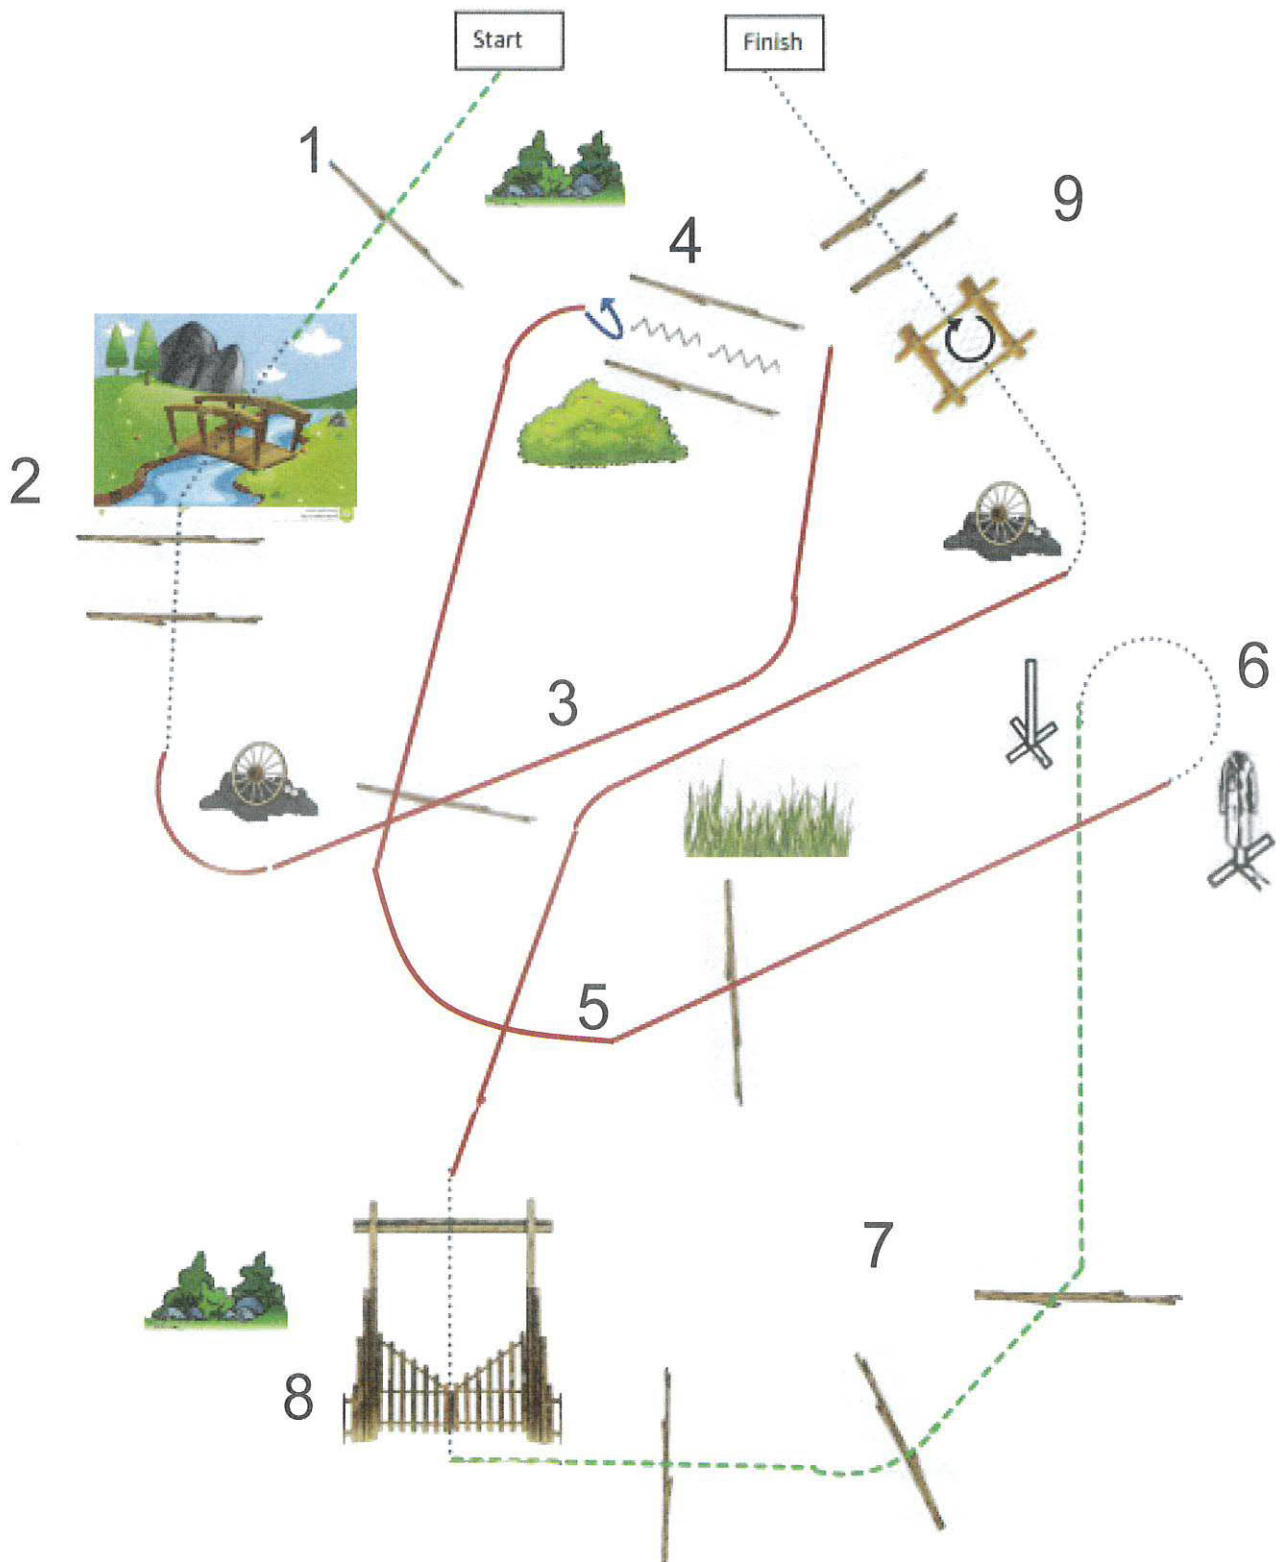

# Ranch Trail open

## WRC + SAWRR RANCH TRAIL OPEN

1. Jog over
2. Bridge walk over
3. Lope left lead
4. Back-up and tun left
5. Lope lead over poles
6. Stop - pick up slicker - walk to next post and hang slicker
7. jog and jog over
8. gate and lope right lead
9. walk over in box, turn 360° right and walk over

1. klus přes kavalety
2. krokem přes můstek a kavalety
3. levý cval přes kavaletu k uličce
4. zastavit, zacouvat dle nákresu, obrat vlevo
5. levý cval přes kavalety
6. zastavit, vzít kabát a přemístit jej na druhý stojan
7. klus, klus přes kavalety
8. branka, pravý cval
9. krokem do čtverce, 1 obrat vpravo, krokem ze čtverce